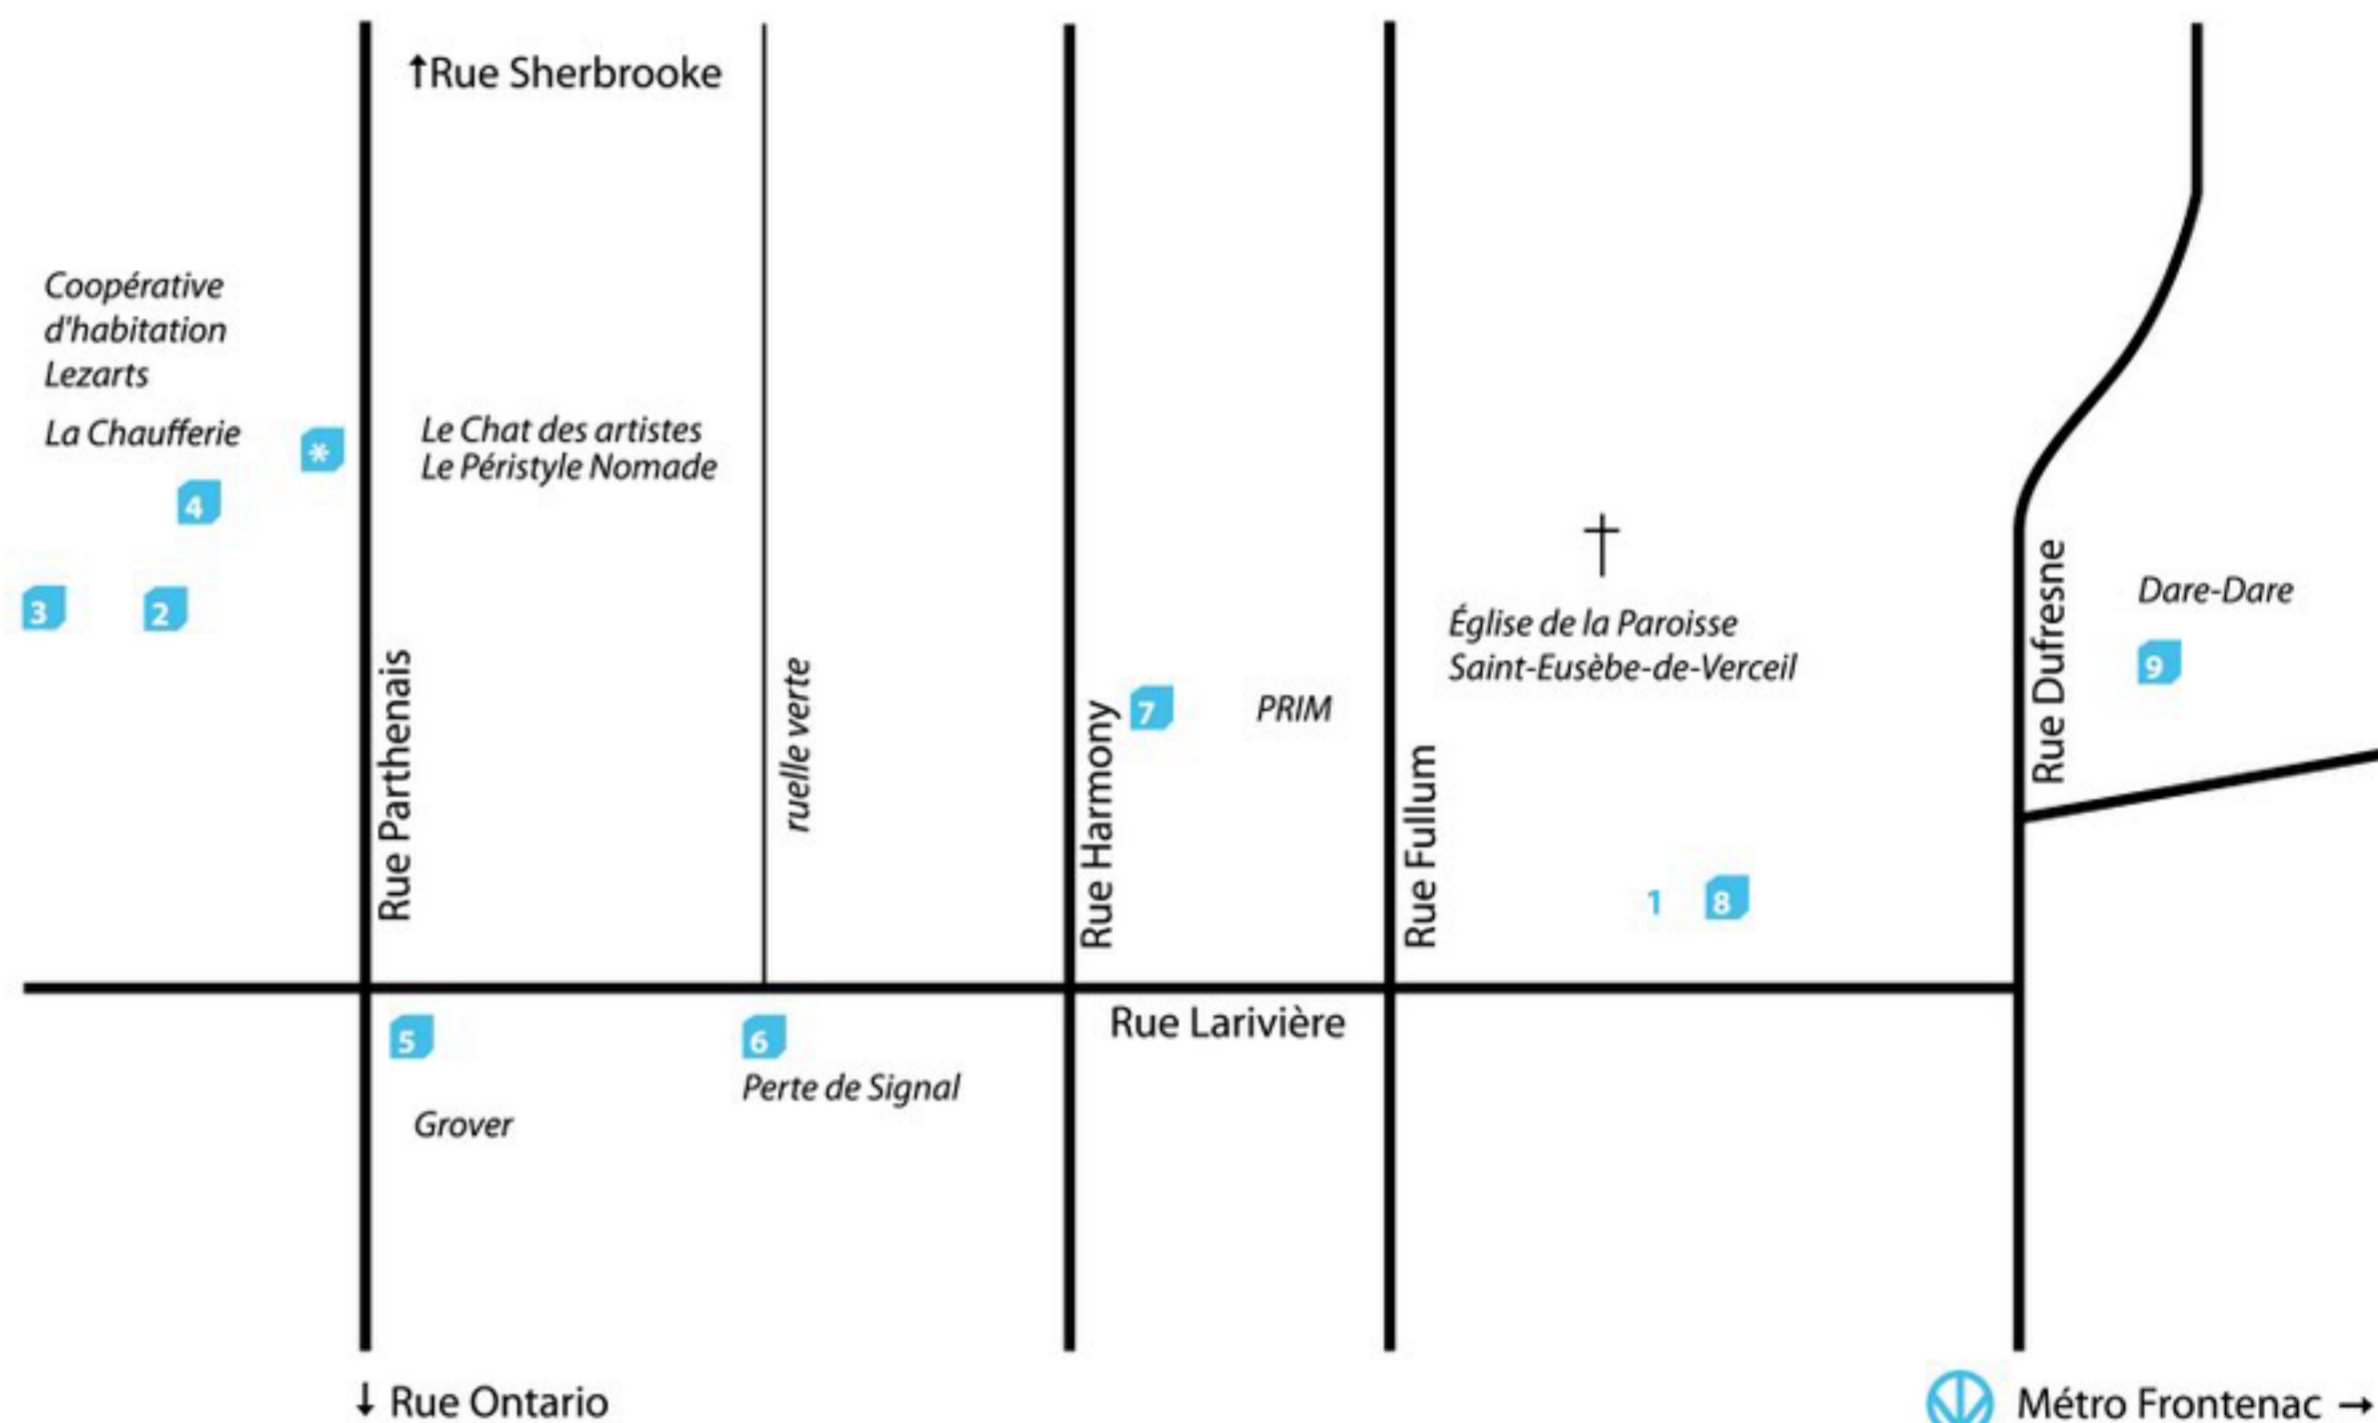

17-18-19 SEPTEMBRE 2010

Parcours d'interventions artistiques hors les murs, dans des cubes.

Entre les rues Parthenais,
Larivière et Dufresne.
Quartier des Faubourgs,
Montréal.

ARTISTES

Georges Audet
Gentiane Barbin
Jérôme Bouchard
Sophie Castonguay
Livienne Hélène César Grenier
Rosalie D. Gagné
Mathilde Fournier-Hébert
Danny Gaudreault
Catherine Lalonde
Jean-François Lamoureux
Claudette Lemay
Alexis Lepage
Nicolas Rivard
Geneviève Rousseau
Annie Zielinski

VERNISSAGE

Vendredi le 17 septembre dès 17h à La Chaufferie au 2220, rue Parthenais, Montréal.

Se poursuivra chez Dare-Dare à partir de 20h au coin des rues Dufresne et Larivière.

Performance de Sophie Castonguay à 18h30.

EXPOSITION

Samedi et dimanche les 18 et 19 septembre 2010 de 12h à 17h.

CUBE est un événement d'arts visuels où quinze artistes proposent des interventions à partir de cubes d'entreposage mobile. Il est organisé par **La Chaufferie** en collaboration avec **DARE-DARE**, le **Péristyle Nomade** et **Perte de Signal** dans le quartier des Faubourgs. **CUBE** veut mettre en valeur le dynamisme artistique de ce quartier et l'importance de celui-ci pour les artistes. Les cubes d'entreposage servent à la fois de lieux et d'objets, subvertis et détournés de leur fonction première par des interventions artistiques éphémères. Le public est donc invité à déambuler à travers un parcours d'interventions sonores, visuelles, interactives et performatives se déployant sur la rue Parthenais, la rue Larivière et la rue Dufresne.